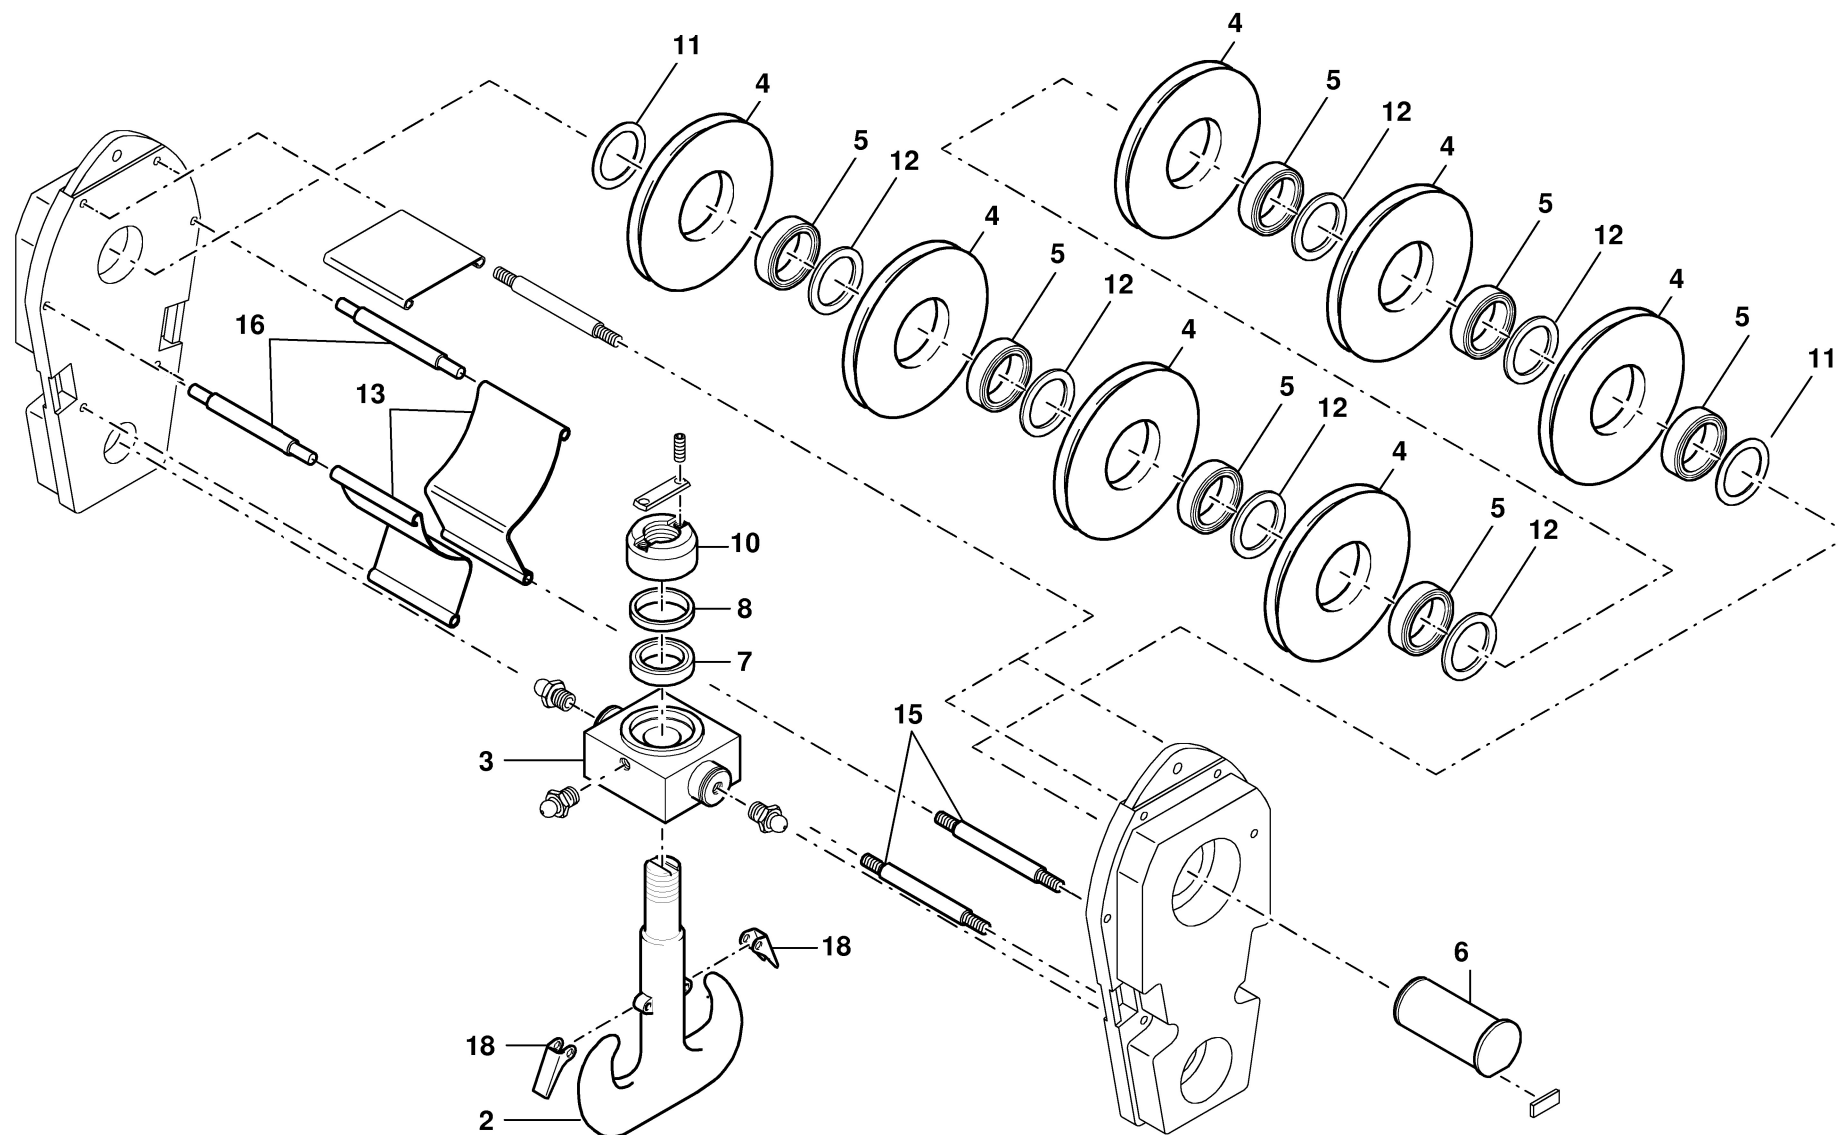

GROVE

HAKENFLASCHE 160 T
HOOK BLOCK 160 T

(EUROBLOCK)
(EUROBLOCK)

BILDТАФЕЛ
PICTORIAL DISPLAY

05.03

3012824-ETL C

1/2

GMK 6220
BE 705
G 525

GROVE

HAKENFLASCHE 160 T

HOOK BLOCK 160 T

(DE HAAN)

(DE HAAN)

BILDТАFEL
PICTORIAL DISPLAY

05.03

3012824-ETL C